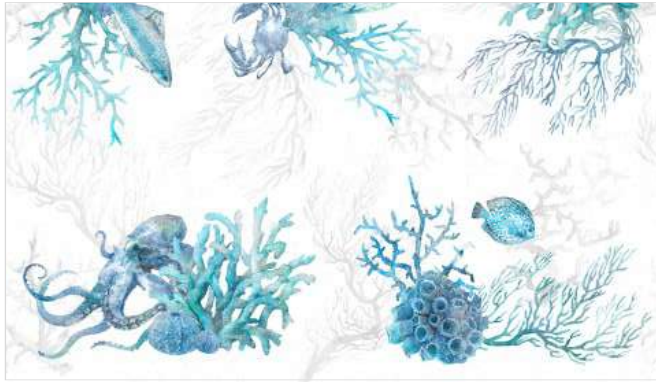

EXPLORE

DESCRIPTION

Nappe imprimée, set de table doublé et coussin extérieur 25% lin et 75% polyester 275 g/m2, anti tâche et anti UV.

Nappe 160 X 160 cm Condit : 1	Nappe 160 X 200 cm Condit : 1	Nappe 160 X 250 cm Condit : 1	Nappe 160 X 300 cm Condit : 1	Set 35 X 48 cm Condit : 6	Chemin de table 50 x 150 cm Condit : 2	Galette de chaise 40 x 40 cm Condit : 2	Coussin enduit garni 40 x 60 cm Condit : 2	Coussin enduit garni 45 x 45 cm Condit : 2	Serviette invité 10x16cm Condit : 4

Bleu