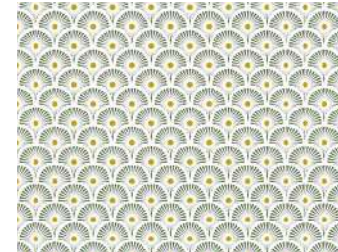

Oasis

35x48 cm

Tokyo Aqua

35x48 cm

Tokyo bleu

35x48 cm

Tokyo gris

35x48 cm

Tokyo jaune

35x48 cm

Tokyo kaki

35x48 cm

Tokyo rouge

35x48 cm

SET DE TABLE ENDUIT

DESCRIPTION