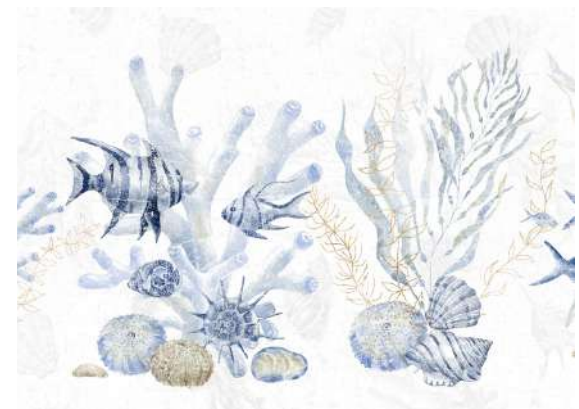

Nappe
160 X 300 cm
Condit : 1

Set
35 X 48 cm
Condit : 6

Coussin enduit garni
40 x 60 cm
Condit : 2

Coussin enduit garni
45 x 45 cm
Condit : 2

Set A

Set B

PRINTEMPS

DESCRIPTION