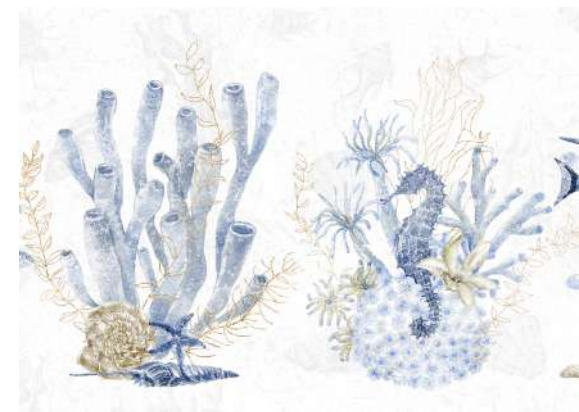

PELAGOS

DESCRIPTION

Nappe imprimée, set de table doublé et coussin extérieur 25% lin et 75% polyester 275 g/m2, anti tache et anti UV.

Nappe
160 X 160 cm
Condit : 1

Nappe
160 X 200 cm
Condit : 1

Nappe
160 X 250 cm
Condit : 1

Nappe
160 X 300 cm
Condit : 1

Set
35 X 48 cm
Condit : 6

Coussin enduit garni
40 x 60 cm
Condit : 2

Coussin enduit garni
45 x 45 cm
Condit : 2

Set A

Set B