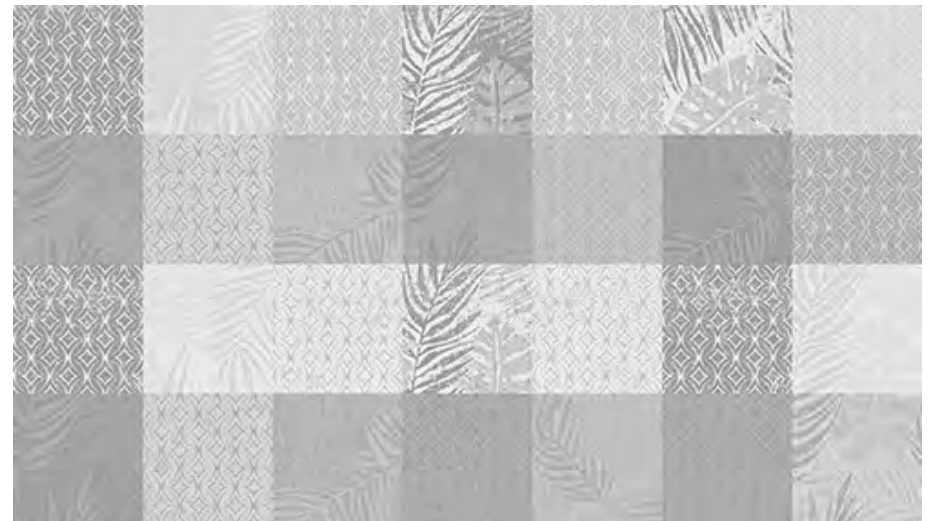

Nappe
150 X 150 cm
Condit : 1

Nappe
150 X 200 cm
Condit : 1

Nappe
150 X 250 cm
Condit : 1

Nappe
150 X 300 cm
Condit : 1

Set
35 X 50 cm
Condit : 6

Serviette
48 x 48 cm
Condit : 12

ULYSSE

DESCRIPTION