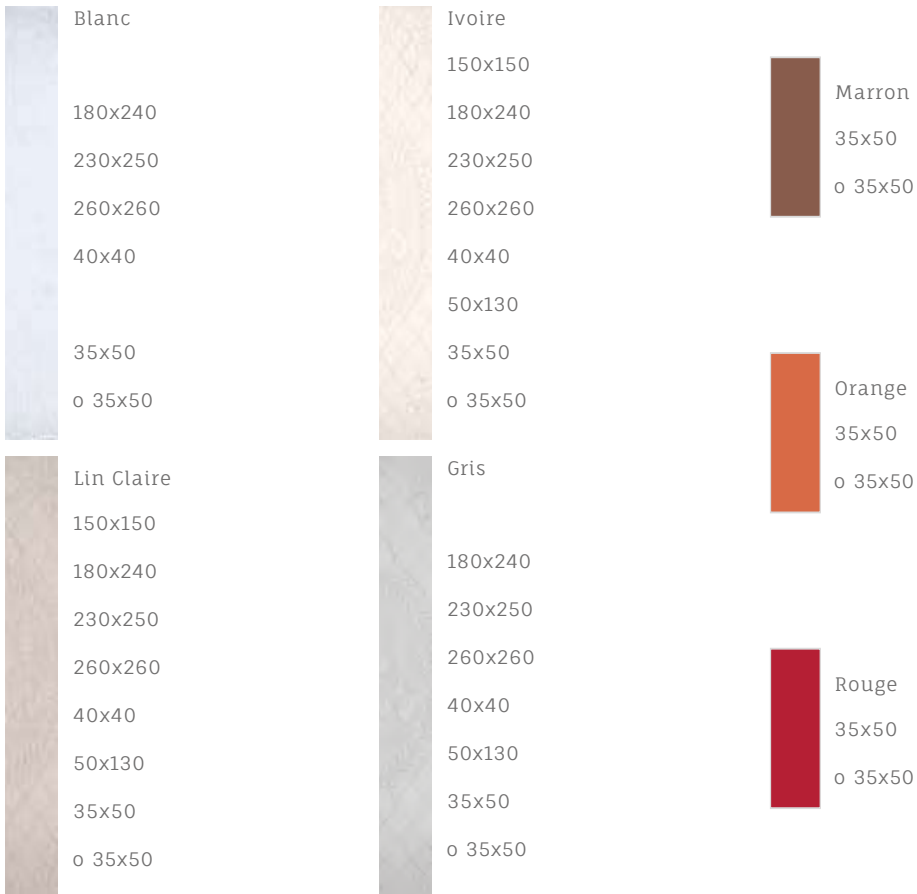

Set de table

35 X 50 cm

Condit : 6

Set de table ovale

35 X 50 cm

Condit : 6

VARENNE

DESCRIPTION