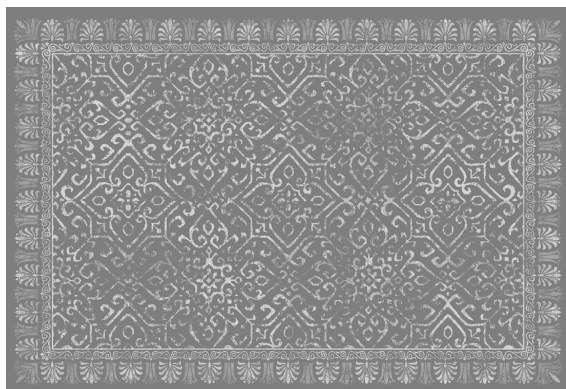

Tapis

130 X 180 cm

Condit : 1

CAMBOGIA

Bleu

60x90 cm

60x150 cm

130x180 cm