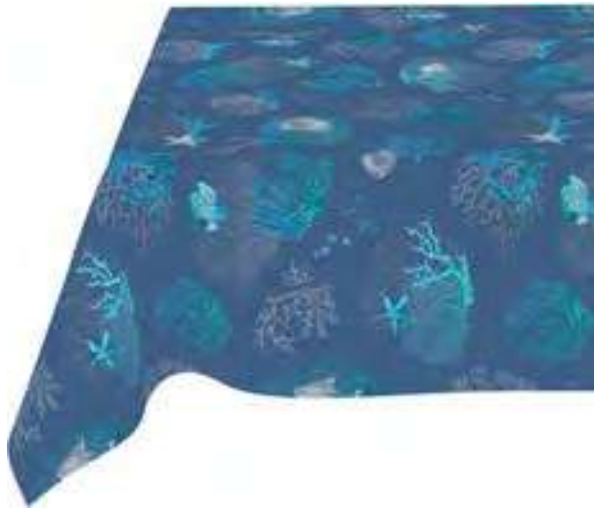

Serviette invité

10x16cm

Condit : 4

Bleu Marine

160x160 cm

160x200 cm

160x250 cm

160x300 cm