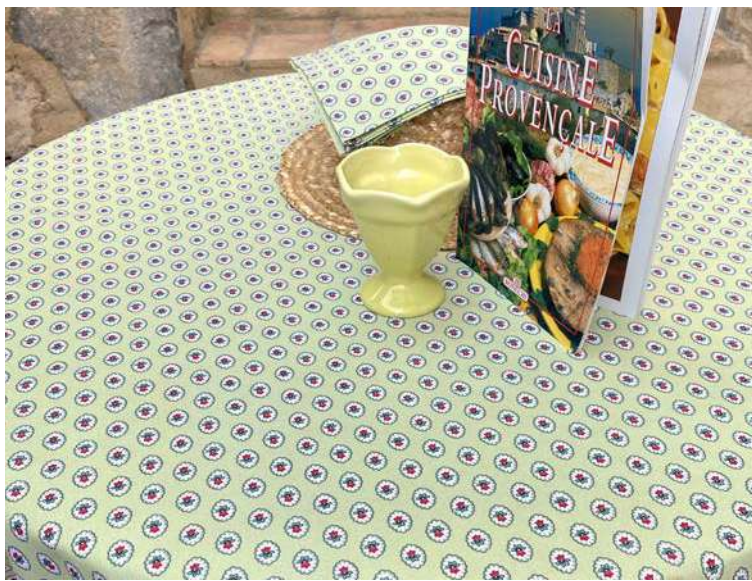

Gordes Mouche

Cretonne

Bleu, Jaune, Rouge et Vert
COTON en 160 cm.

DIMENSIONS NAPPES								
Longueur (en cm)	100	120	160	200	250	300	350	400
Largeur (en cm)	100	160	160	160	160	160	160	160
Ronde (en cm)	Ø 160							
Serviette All 48 x 48 cm