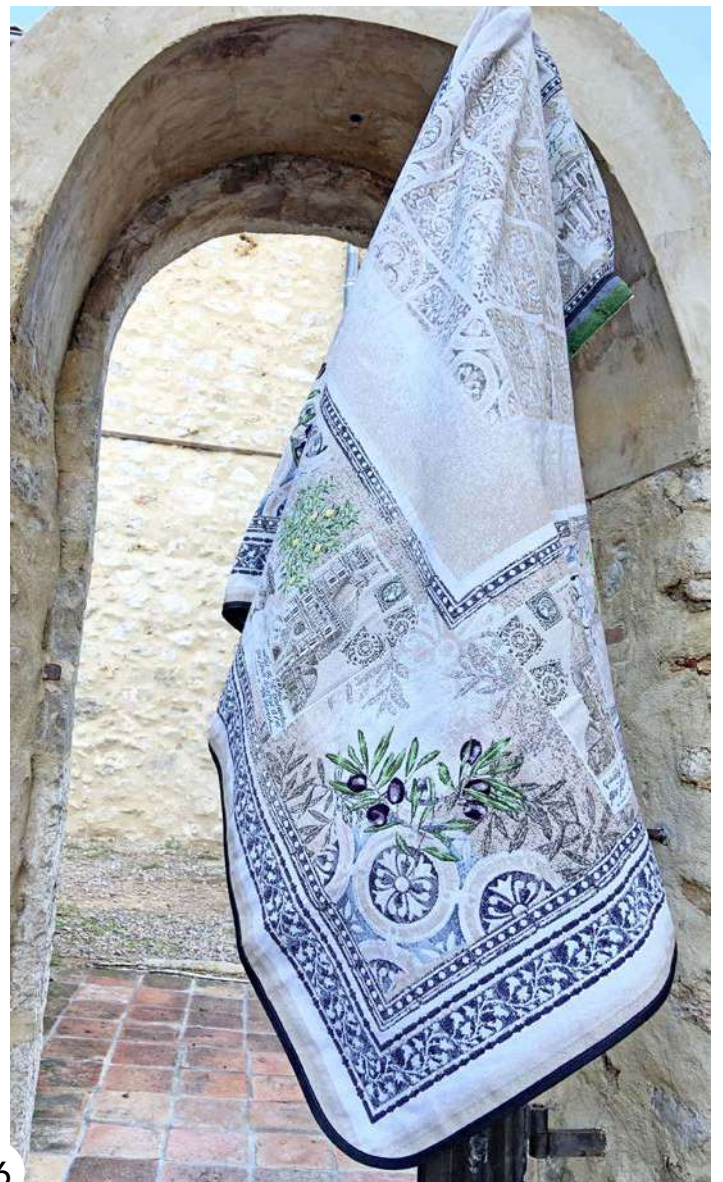

Riviera

Lin

	Plaid placé		Chemin de table placé	Set de table placé	Housse de coussin placée (double face)
Longueur (en cm)	145	240	150	45	45
Largeur (en cm)	145	145	45	32	45

Plaid