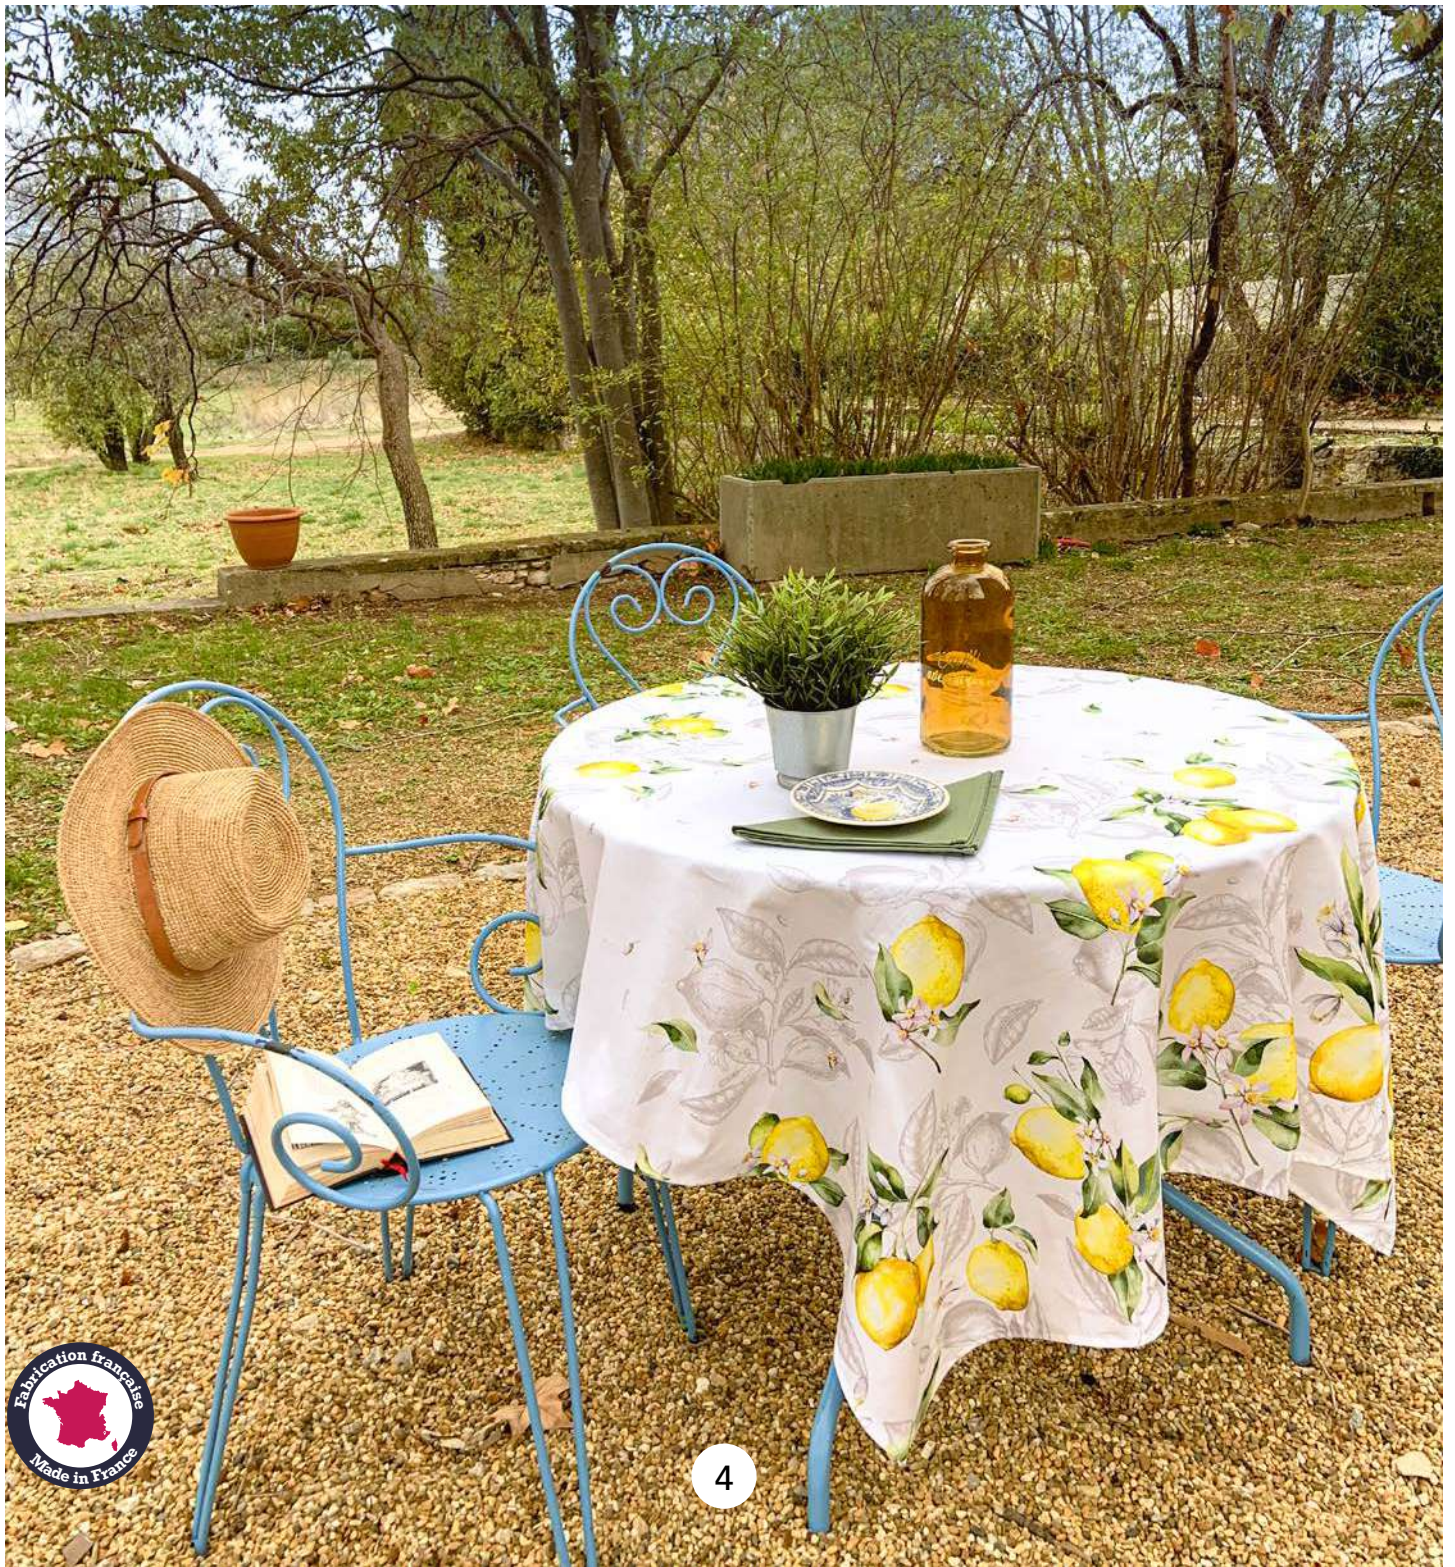

EXCLUSIF

Limoncello

Toile Ardèche impression digitale

Blanc

COTON en 160 cm.

DIMENSIONS NAPPES						
Longueur (en cm)	120	200	250	300	350	400
Largeur (en cm)	160	160	160	160	160	160

Serviette Aveyron Blanc et Moutarde