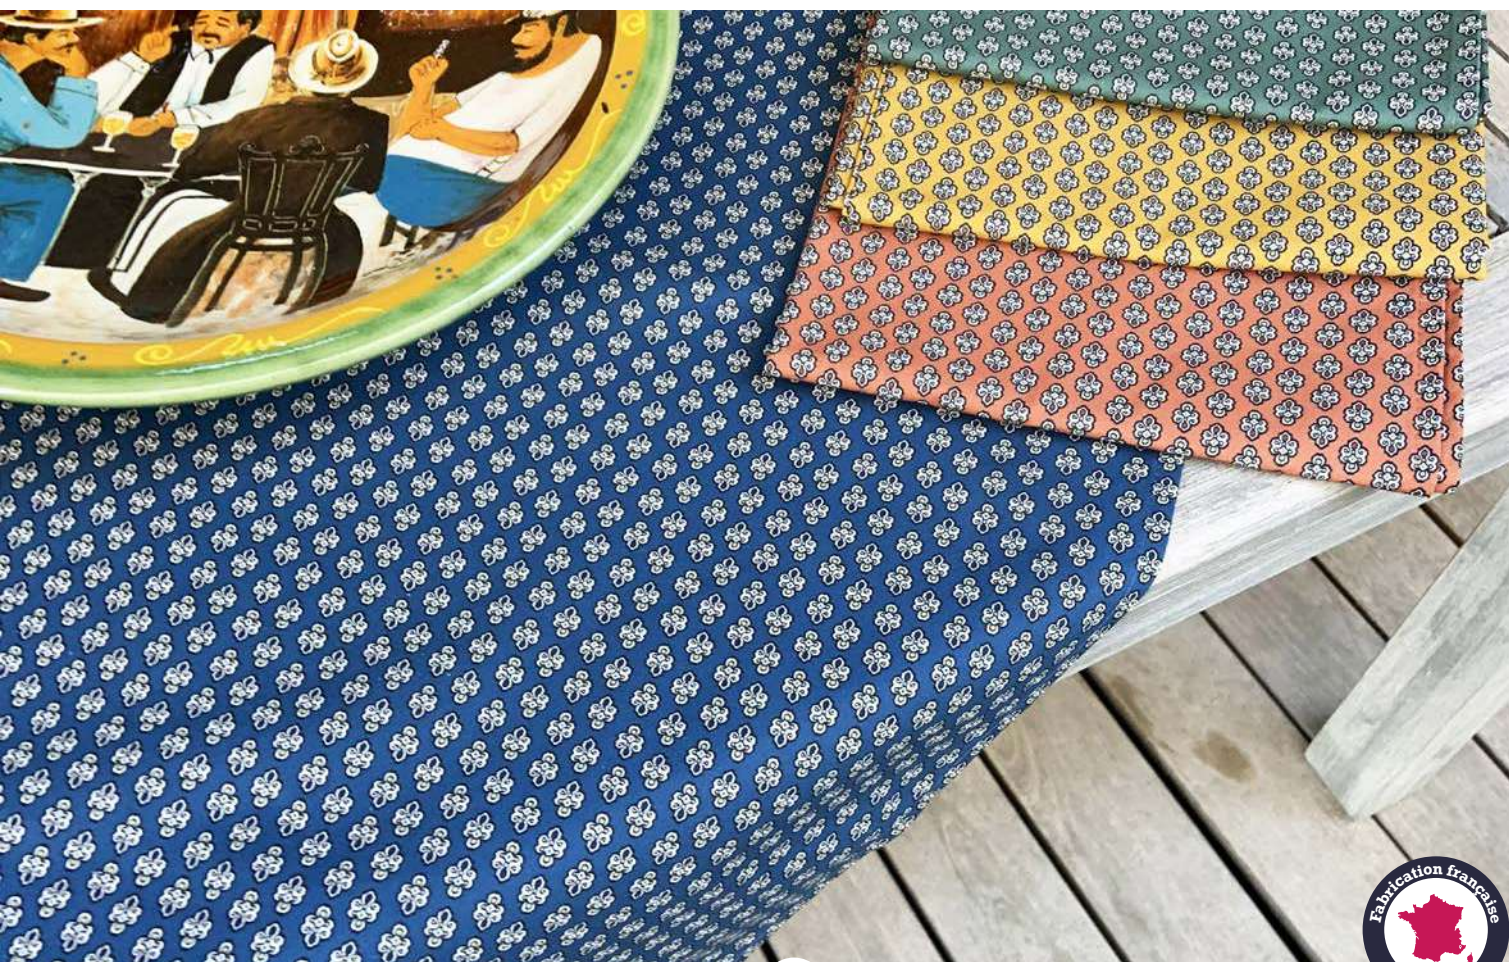

Nappe Bleu et Serviette

Oliveraie

Cretonne

Curry, Terracotta, Travertin et Vert Sauge
COTON en 160 cm.

DIMENSIONS NAPPES (double bordure)						
Longueur (en cm)	120	200	250	300	350	400
Largeur (en cm)	160	160	160	160	160	160
Ronde placée (en cm)	Ø 180					

DIMENSIONS NAPPES (all over)								
Longueur (en cm)	100	120	160	200	250	300	350	400
Largeur (en cm)	100	160	160	160	160	160	160	160
Ronde (en cm)	Ø 160							
Serviette All 48 x 48 cm								

COTON ENDUIT (COATED COTTON) en 155 cm.

DIMENSIONS NAPPES (double bordure)						
Longueur (en cm)	120	200	250	300	350	400
Largeur (en cm)	155	155	155	155	155	155
Ronde placée (en cm)	Ø 175					

DIMENSIONS NAPPES (all over)								
Longueur (en cm)	120	120	155	200	250	300	350	400
Largeur (en cm)	120	155	155	155	155	155	155	155
Ronde (en cm)	Ø 155							

Nappe double bordure