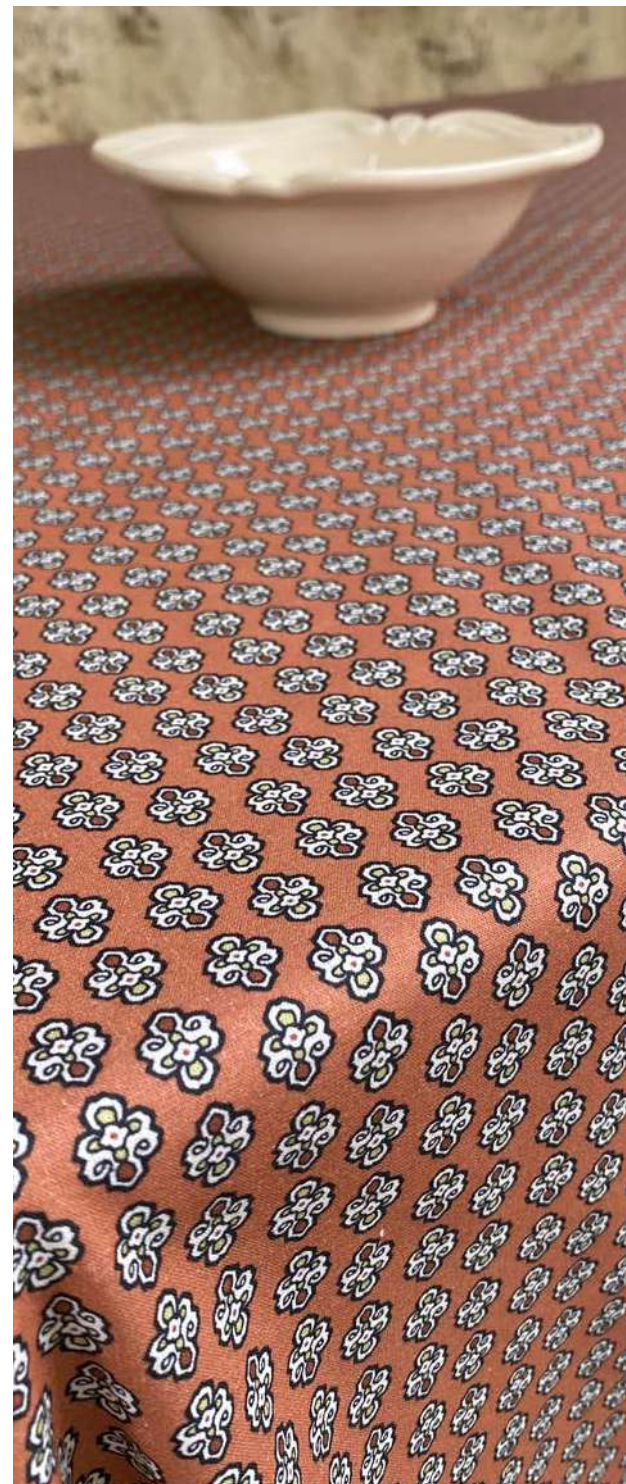

Nappe Argile