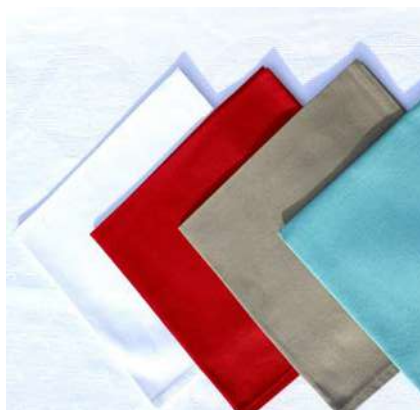

Calédonie

Toile Savoie

Gauloise, **NOUVEAUTÉ**

Blanc mat, Rouge et Turquoise

POLYCOTON ENDUIT (COATED POLYCOTTON) 90% coton, 10% polyester en 175 cm.

DIMENSIONS NAPPES				
Longueur (en cm)	175	220	270	320
Largeur (en cm)	175	175	175	175
Ronde (en cm)	Ø 175