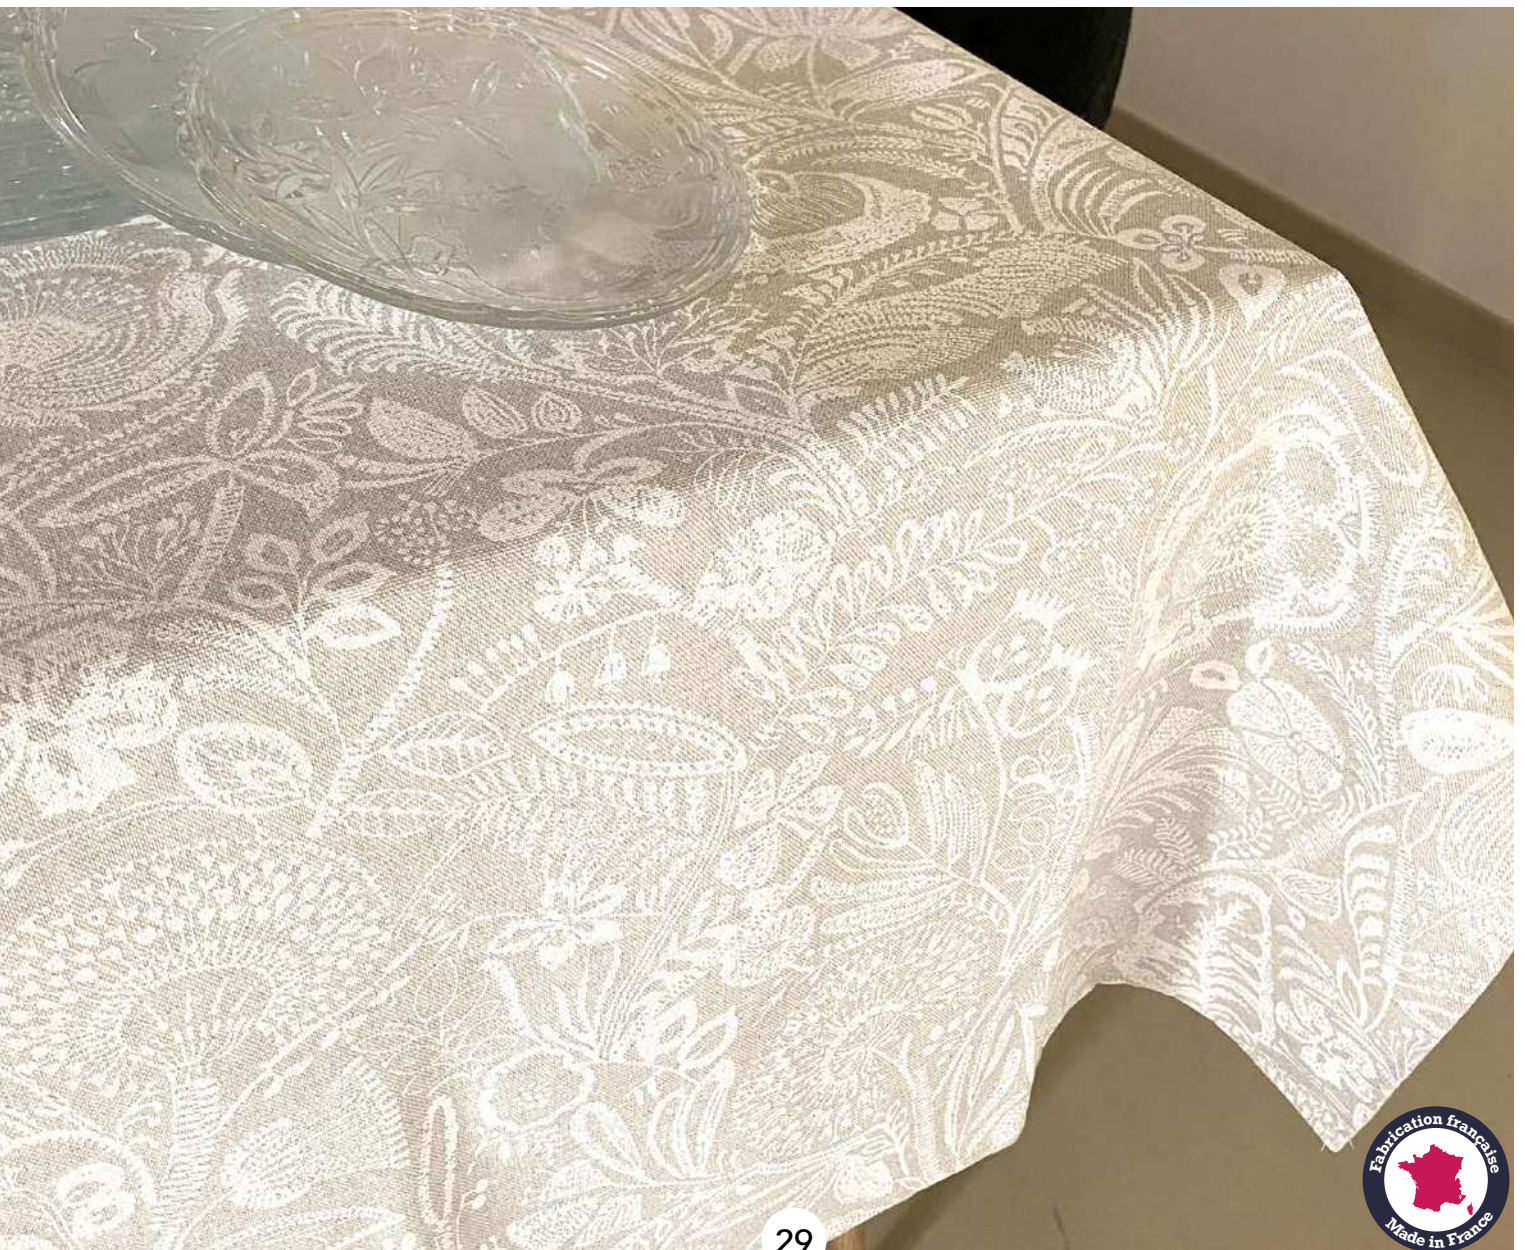

90% coton, 10% polyester en 150 cm.

DIMENSIONS NAPPES								
Longueur (en cm)	120	120	150	200	250	300	350	400
Largeur (en cm)	120	150	150	150	150	150	150	150
Ronde (en cm)	Ø 150							

Serviette Aveyron
Blanc et Mastic 48 x 48 cm