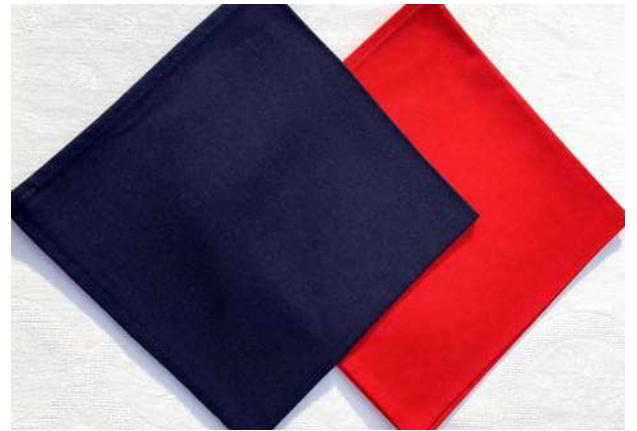

Serviette Aveyron
Cerise, Poudre et Noir 48 x 48 cm

Henna

Toile Sône

Serviette Aveyron
Cerise et Marine
48 x 48 cm

Rouge

POLYCOTON ENDUIT (COATED POLYCOTTON) 50%
coton, 50% polyester en 155 cm.

DIMENSIONS NAPPES