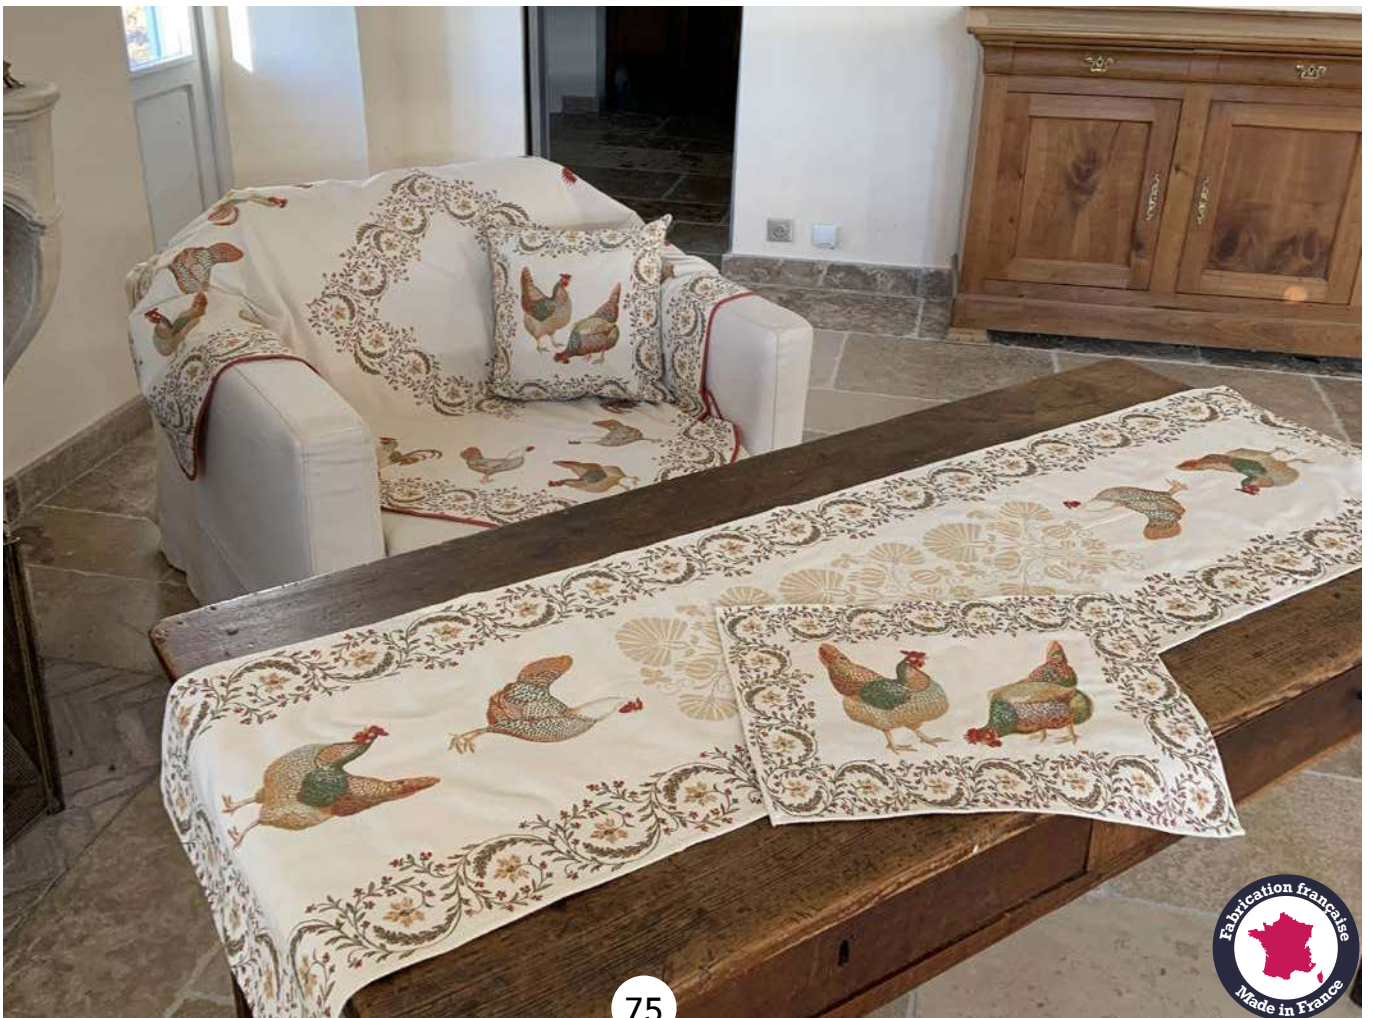

Plaids

Tous nos plaids et housses coussins sont en **JACQUARD BROCHÉ POLYCOTON** (65% coton, 35% polyester).
All our plaid and cushion cover are in **JACQUARD POLYCOTTON PAPERBACK**.

Chanteclerc

Écru/Vert

Plaid déco placé 140 x 140 cm et 265 x 140 cm, Chemin de table placé 165 x 45 cm, Set de table placé 45 x 32 cm, Housse coussin placé (double face) 45 x 45 cm.