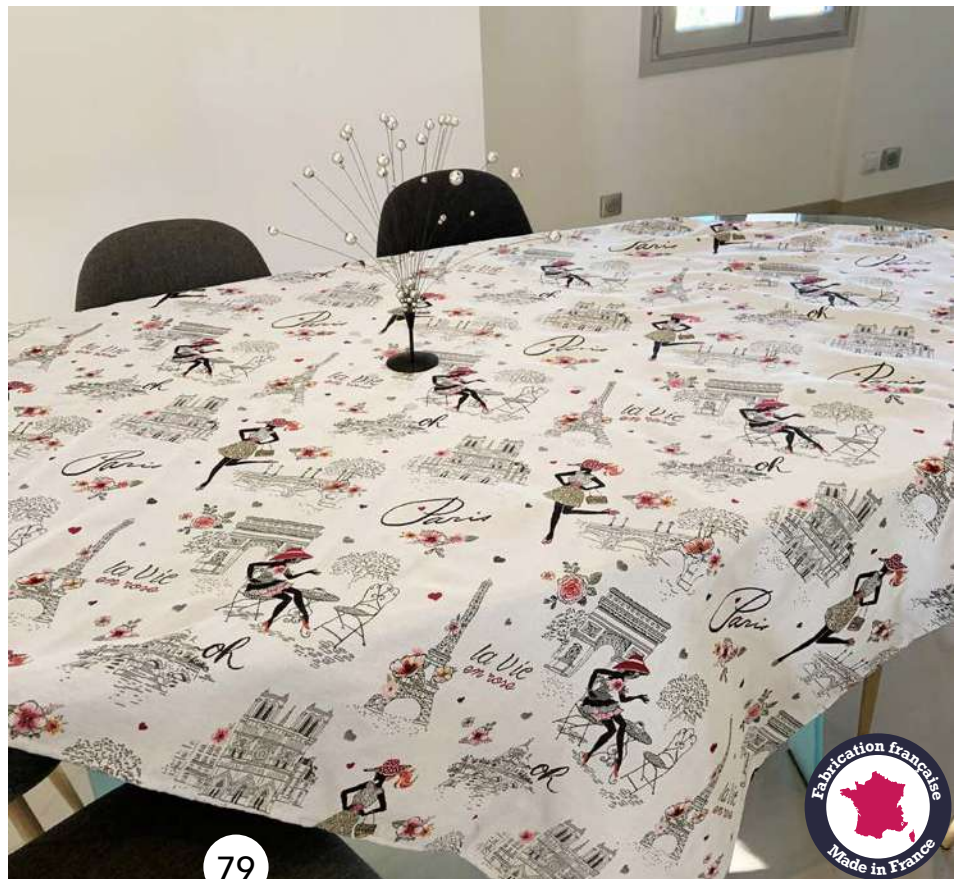

Plaid et Housse coussin

Chemin

Riviera

Lin

Plaid déco placé 145 x 145 cm et 240 x 145 cm,
Chemin de table placé 155 x 45 cm, Housse coussin placé (double face) 45 x 45 cm.
Set de table placé 45 x 32 cm

Plaid

Set

Chemin de table et Housse coussin

Villa

Multico

Plaid déco placé 140 x 140 cm.

Abstract

Multico

Plaid déco 135 x 135 cm, Chemin 135 x 50 cm.

Street Art

Multico

Plaid déco 135 x 135 cm,
Chemin de table 135 x 50 cm (lot de 3).

Chic

Multico

Plaid déco 135 x 135 cm,
Chemin de table 135 x 50 cm (lot de 3).

Douce France

Blanc

Plaid déco 135 x 135 cm,
Chemin de table 135 x 50 cm (lot de 3).

Croisière

Noir

Plaid déco 135 x 135 cm,
Chemin de table 135 x 50 cm (lot de 3).

Galinette

Bleu

Housse coussin placé 45 x 45 cm.

Adèle