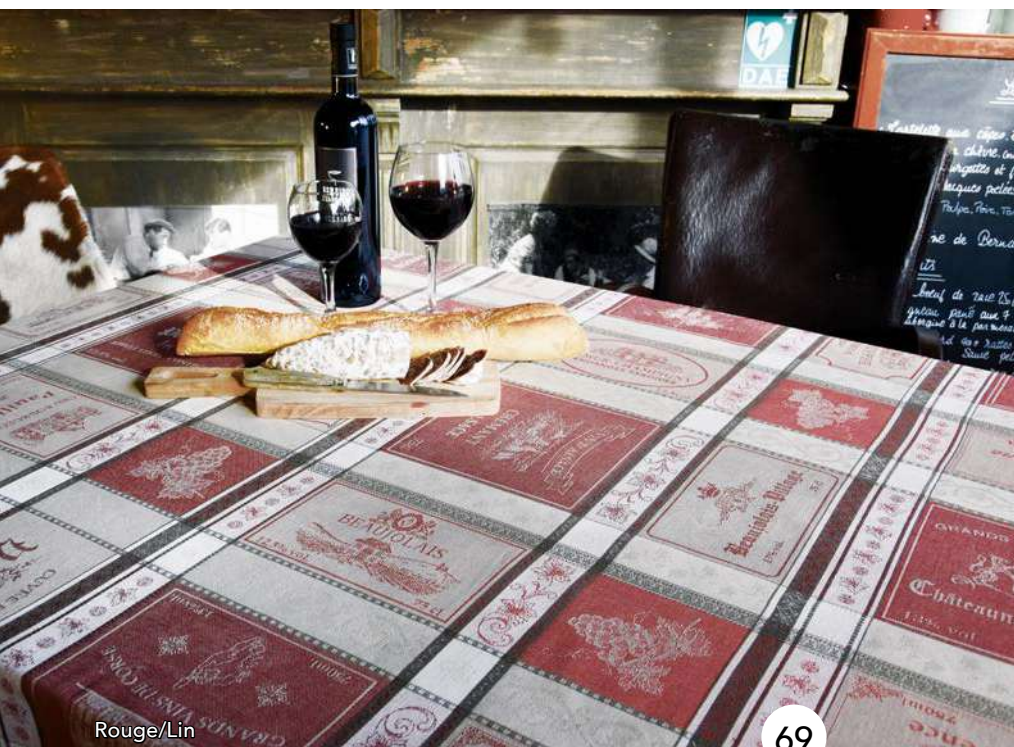

Bar à vins

Jacquard

Noir et Rouge/Lin

COTON TRAITEMENT TÉFLON en 180 cm.

DIMENSIONS NAPPES				
Longueur (en cm)	180	220	270	320
Largeur (en cm)	180	180	180	180
Ronde (en cm)	Ø 180			
Serviette 51 x 51 cm				

COTON ENDUIT (COATED COTTON) en 175 cm.

DIMENSIONS NAPPES				
Longueur (en cm)	175	220	270	320
Largeur (en cm)	175	175	175	175
Ronde (en cm)	Ø 175			

Rouge/Lin