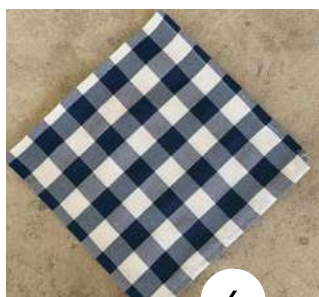

Rouen

Tissé teint

Marine, Naturel et Rouge

POLYCOTON (50% coton, 50% polyester) en 160 cm.

DIMENSIONS NAPPES								
Longueur (en cm)	100	120	160	200	250	300	350	400
Largeur (en cm)	100	160	160	160	160	160	160	160
Ronde (en cm)	Ø 160							
Serviette 48 x 48 cm								

Nappe

Les accessoires

Chemin de table 150 x 50 cm.

Chemin de table

Serviette

Carte des vins

Palace

Naturel

POLYCOTON (75 % coton et 25% polyester) en 160 cm.

DIMENSIONS NAPPES								
Longueur (en cm)	100	120	160	200	250	300	350	400
Largeur (en cm)	100	160	160	160	160	160	160	160
Ronde (en cm)	Ø 160							
Serviette 48 x 48 cm								