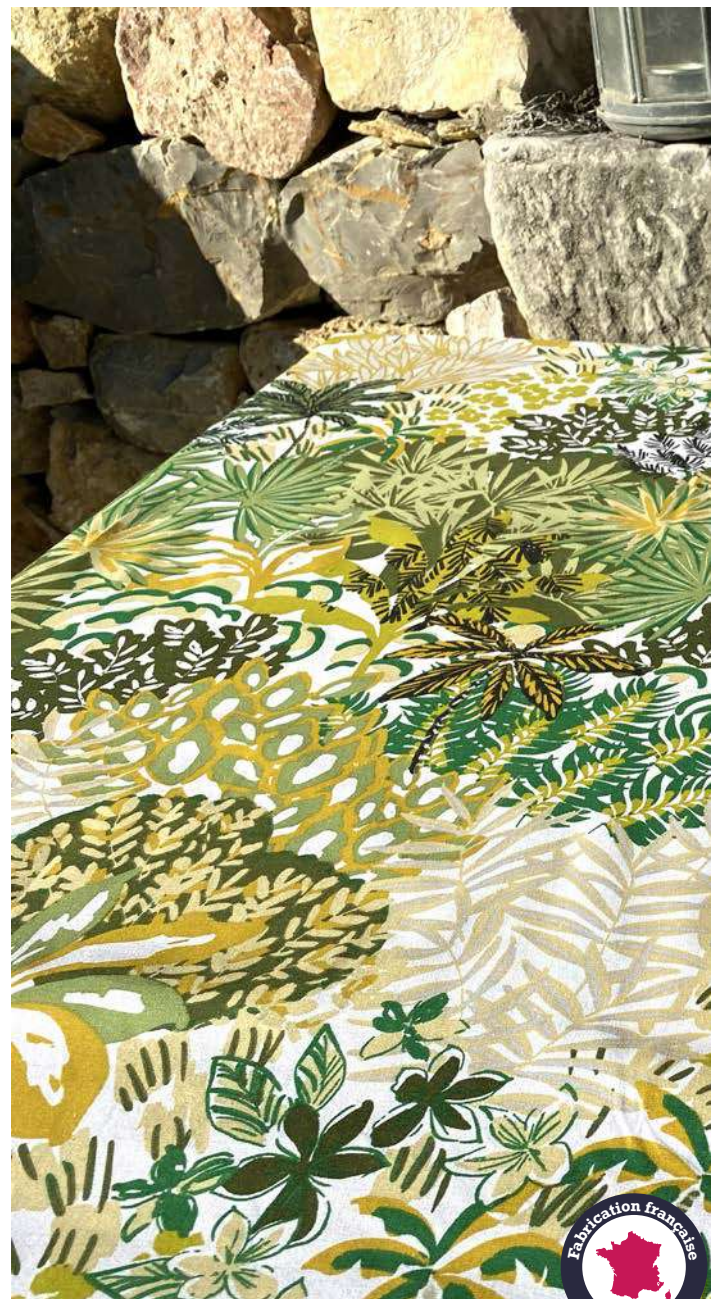

Garrigue

Toile Sône

Multico et Vert

POLYCOTON ENDUIT (COATED POLYCOTTON)

50% coton, 50% polyester en 155 cm.

DIMENSIONS NAPPES								
Longueur (en cm)	120	120	155	200	250	300	350	400
Largeur (en cm)	120	155	155	155	155	155	155	155
Ronde (en cm)	Ø 155							

Cerise, Mastic, Moutarde et Pétrole 48 x 48 cm

27

Vert