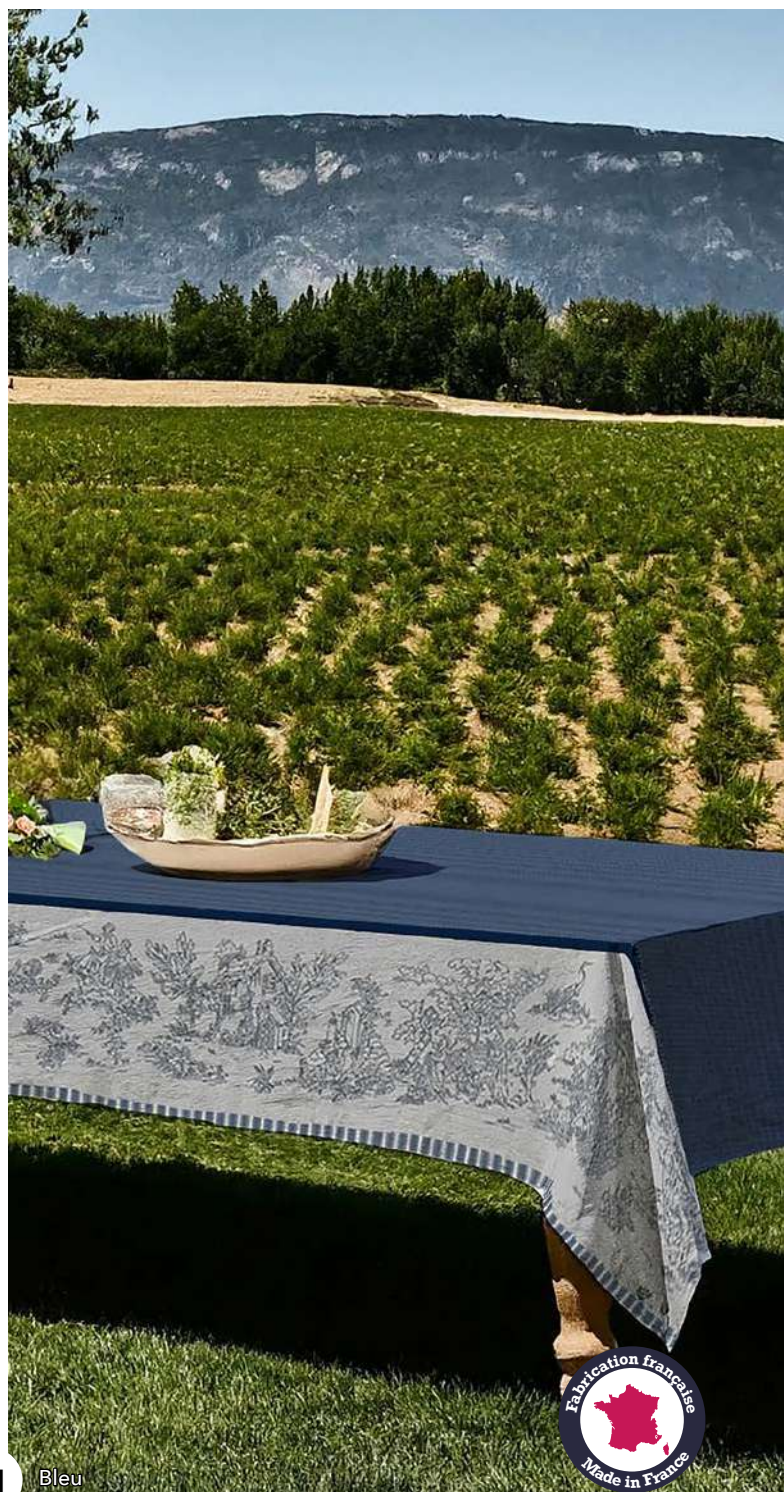

Toile de Jouy

Jacquard

Bleu et Rouge/Lin

COTON TRAITEMENT TÉFLON en 160 cm.

DIMENSIONS NAPPES						
Longueur (en cm)	120	200	250	300	350	400
Largeur (en cm)	160	160	160	160	160	160

Bleu