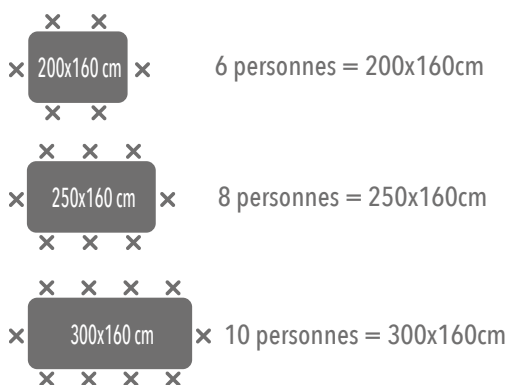

Possibilité de sur-mesure pour vos nappes
Tarifs spéciaux, nous consulter.
Possibility of tailor-made for your tablecloths
Specials prices, contact-us.

CM	INCHES (FEET)
Ø 160 cm	Ø 63in (5,25ft)
Ø 180 cm	Ø 70,9in (5,9ft)
Ø 220 cm	Ø 86,6in (7,2ft)
100x100 cm	39,4 x 39,4 in (3.28 x 3.28 ft)
120x120 cm	47,2 x 47,2 in (3.93 x 3.93 ft)
120x160 cm	47,2 x 63 in (3.93 x 5.25 ft)
160x160 cm	63 x 63 in (5.25 x 5.25 ft)
200x160 cm	78,7 x 63 in (6.56 x 5.25 ft)
250x160 cm	98,4 x 63 in (8.2 x 5.25 ft)
300x160 cm	118 x 63 in (9.84 x 5.25 ft)
350x160 cm	138 x 63 in (11.48 x 5.25 ft)