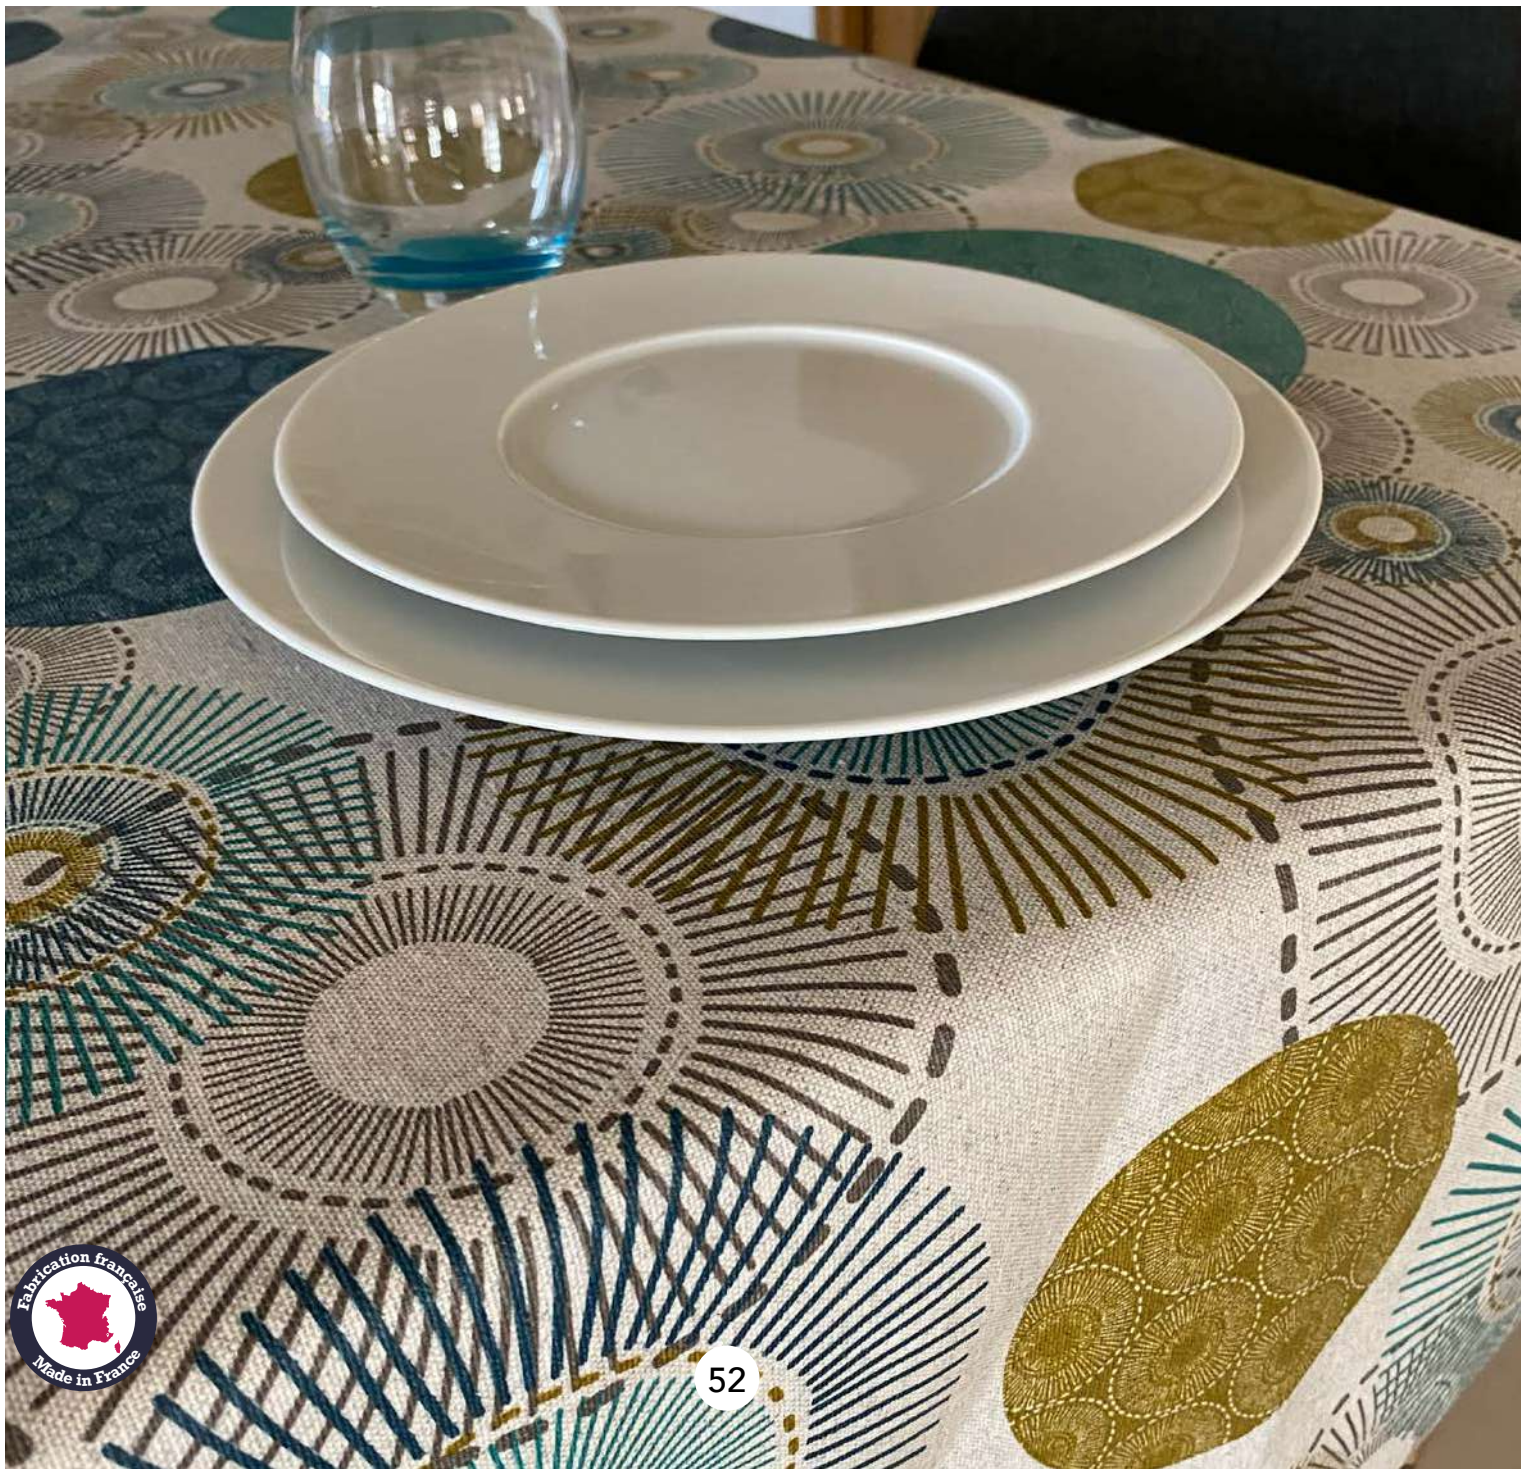

Alvares

Toile Savoie

Bleu

POLYCOTON ENDUIT (COATED POLYCOTTON)

90% coton, 10% polyester en 175 cm.

DIMENSIONS NAPPES				
Longueur (en cm)	175	220	270	320
Largeur (en cm)	175	175	175	175
Ronde (en cm)	Ø 175