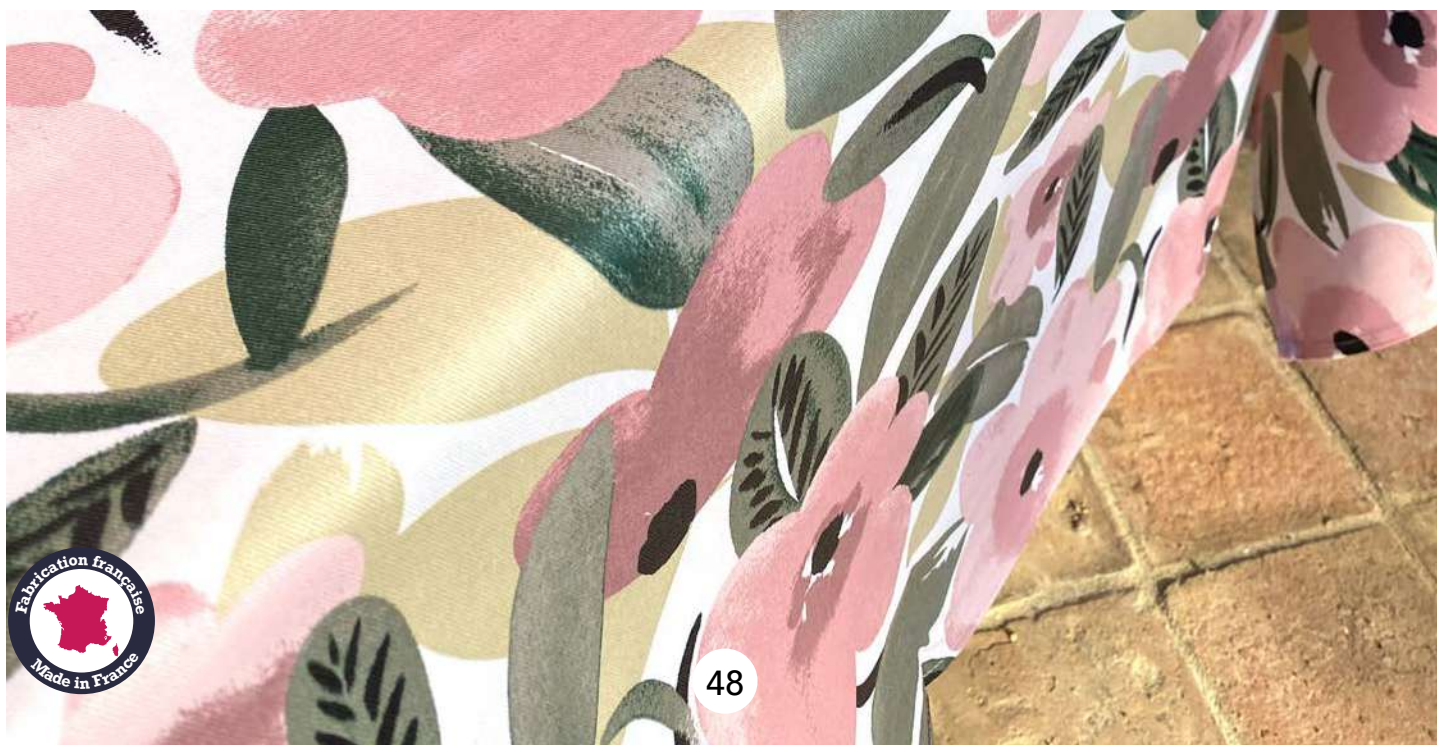

Serviette Aveyron
Cerise, Poudre et Noir 48 x 48 cm

Henna

Toile Sône

Serviette Aveyron
Cerise et Marine
48 x 48 cm

Rouge

POLYCOTON ENDUIT (COATED POLYCOTTON) 50%
coton, 50% polyester en 155 cm.

DIMENSIONS NAPPES