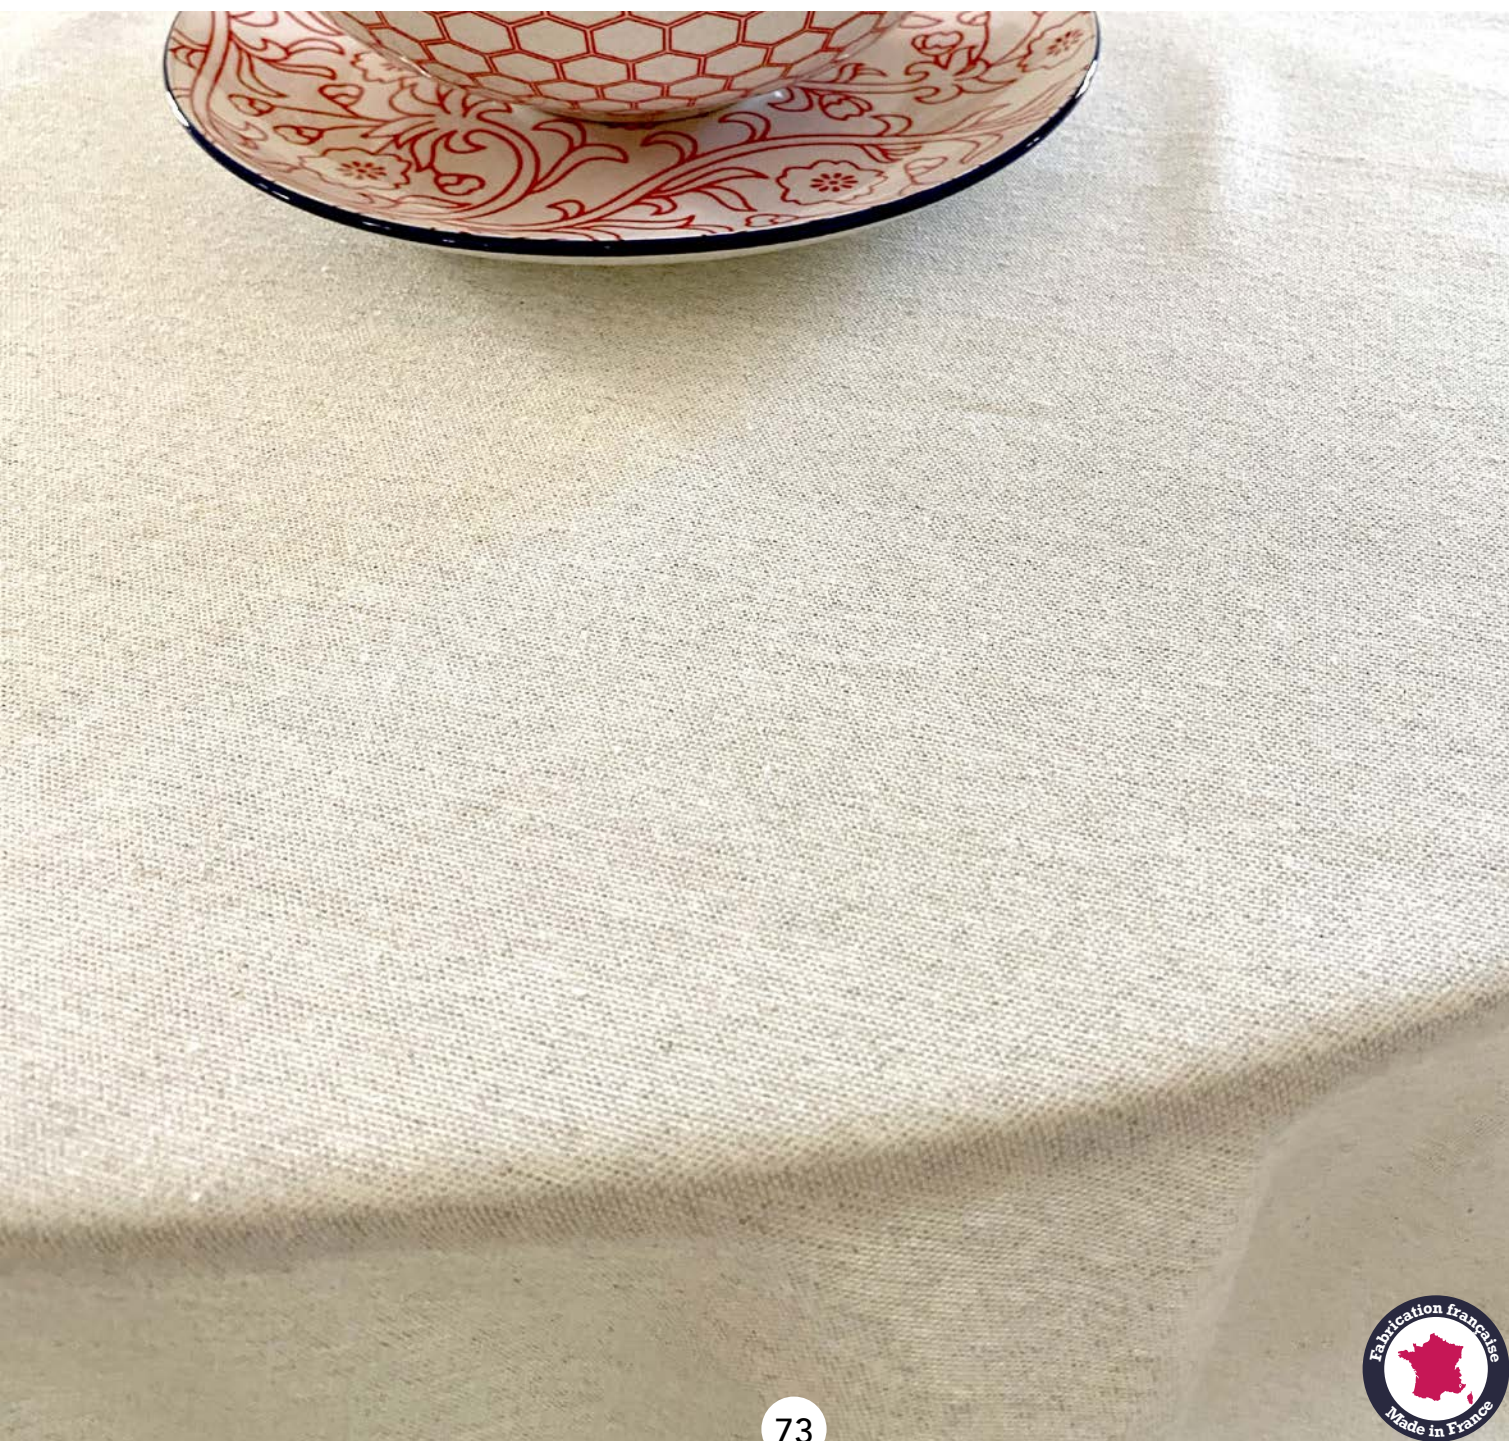

Savoie Unie

Toile Savoie

Naturel

POLYCOTON ENDUIT (COATED POLYCOTON)

90% coton et 10% polyester en 175 cm.

DIMENSIONS NAPPES

Longueur (en cm)	175	220	270	320
Largeur (en cm)	175	175	175	175
Ronde (en cm)	Ø 175			

Serviette Aveyron
Mastic 48 x 48 cm