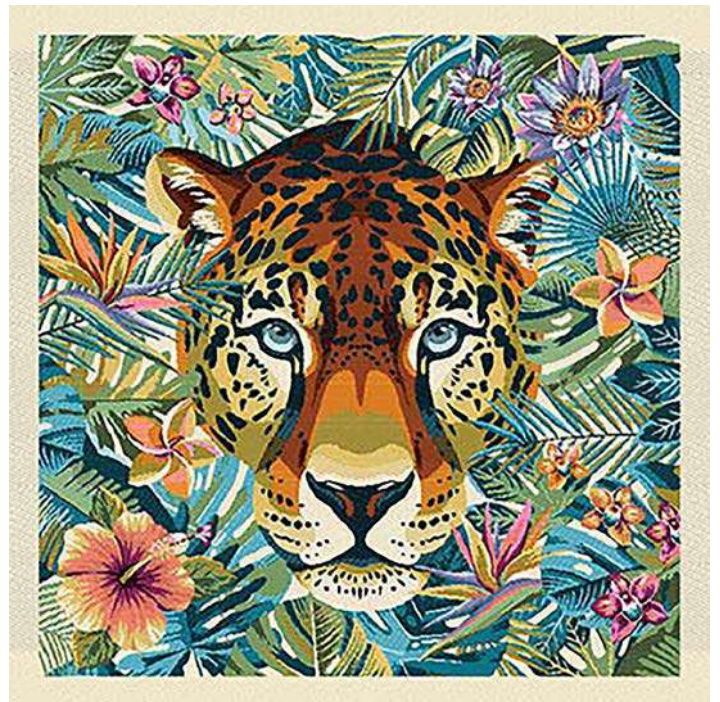

Nude

Housse coussin placé 45 x 45 cm.

Guapa

Blanc

Housse coussin placé 45 x 45 cm.

Bagheera

Caraïbes

Housse coussin placé 45 x 45 cm.