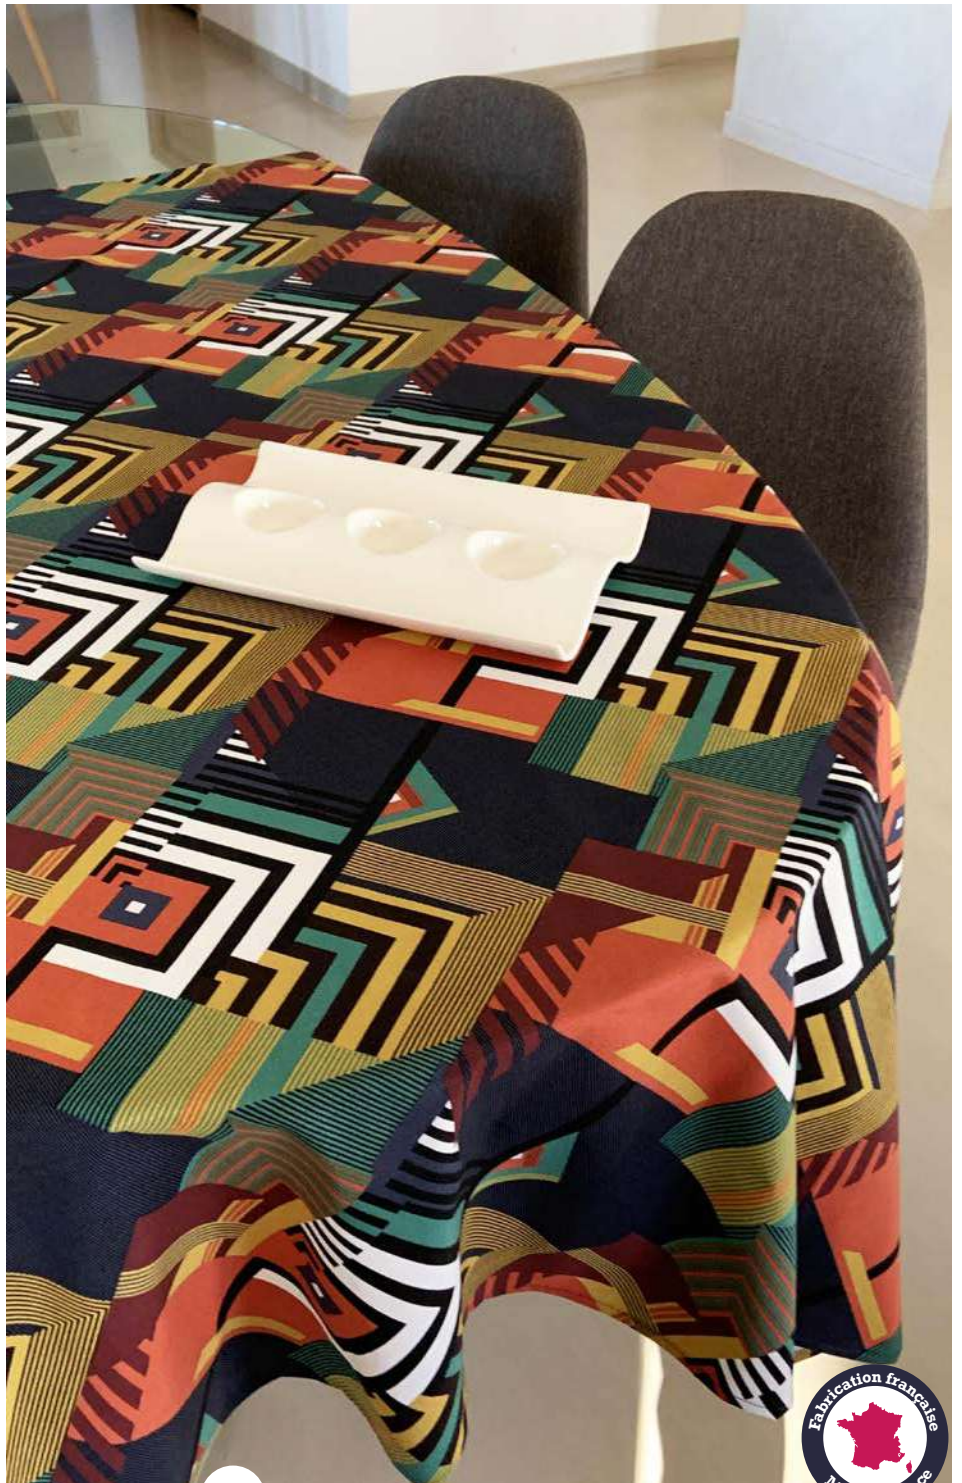

Les accessoires

Set rond Ø 37 cm double face biaisé.

Set rond

Folk - Bohême

Alizée

Cretonne

Céladon et Naturel
COTON en 160 cm.

DIMENSIONS NAPPES								
Longueur (en cm)	100	120	160	200	250	300	350	400
Largeur (en cm)	100	160	160	160	160	160	160	160
Ronde (en cm)	Ø 160							
Serviette 48 x 48 cm								